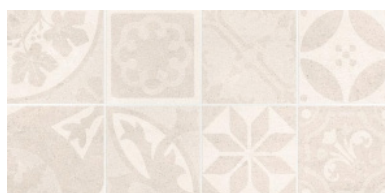

Siseuksed:
profiilne siseuks,
valge

Pakett *Eha*

San. ruumide põrandad

TUNDRA DOT BROWN 10x10

San. ruumide seinad

RAKO Extra Ivory WADMB720 200x400

RAKO Extra hallikas-pruun WADMB721 200x400

RAKO Extra dekoor WADMB220 200x400